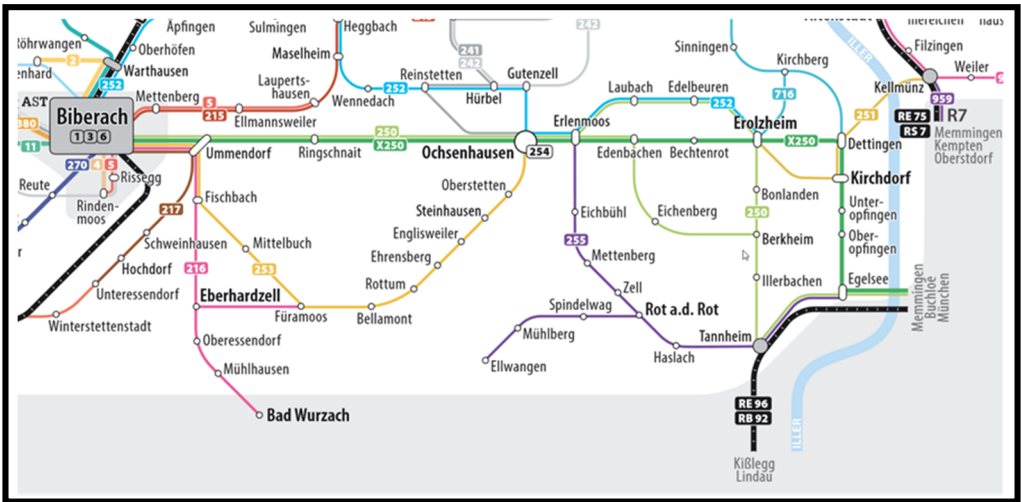

Wabe im
oder Ziel
250 und
kehr Bibe
Wabe gil
nach Ege