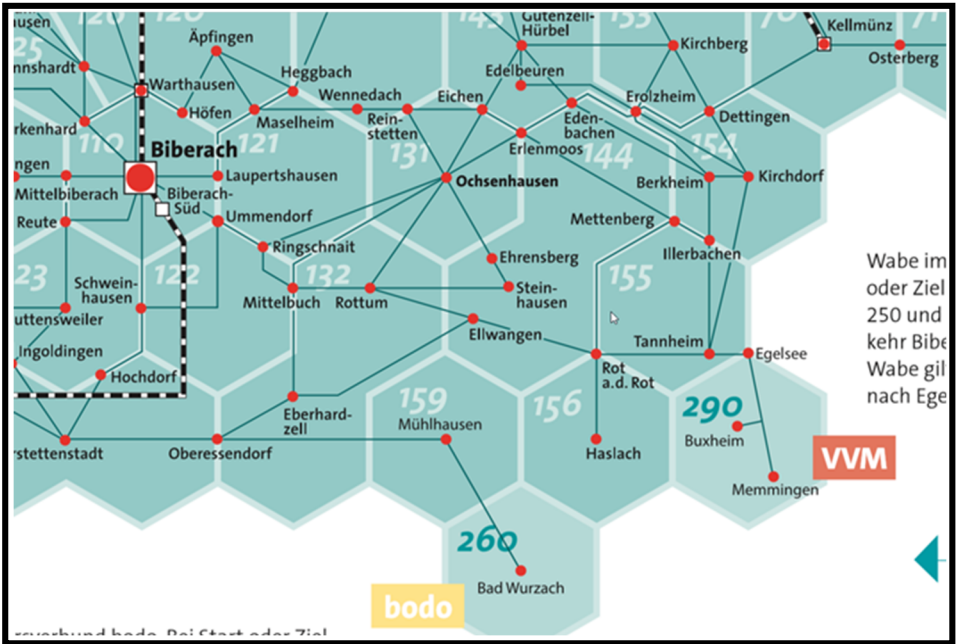

Ich hoffe, diese übersichtlichere und auf den jeweiligen Wohn- bzw. Standort angepasste Übersicht hilft Ihnen, sich im ÖPNV zurecht zu finden.

Um diesen Plan zu verbessern und auch weiter an Ihre Bedürfnisse anzupassen, haben wir auf Seite 35 einen Fragebogen zusammen gestellt. Sie können uns aber gerne auch telefonisch oder per Mail eine Rückmeldung hierzu geben. Wir sind an Ihrer konstruktiven Kritik interessiert und freuen uns darauf.

Nun wünsche ich Ihnen viel Spaß und Erfolg beim Entdecken unseres ersten Fahrplans für die Tasche und hoffen, dass Sie immer gut damit „fahren“.

Ihre

Irene Brauchle, Bürgermeisterin

Inhaltsverzeichnis

Allgemeine Informationen:	S.4-5
Wabenplan + Netzplan	
Preise	
Rot an der Rot: (Hin – und Rückfahrt)	S. 6-17
Rot an der Rot - Haslach	
Rot an der Rot - Ellwangen	
Rot an der Rot - Ochsenhausen + Biberach	
Rot an der Rot - Memmingen	
Rot an der Rot - Bad Wurzach	
Ellwangen: (Hin – und Rückfahrt)	S. 18-23
Ellwangen - Rot an der Rot	
Ellwangen - Haslach	
Ellwangen - Ochsenhausen + Biberach	
Ellwangen - Memmingen	
Ellwangen - Bad Wurzach	
Haslach: (Hin – und Rückfahrt)	S. 24-33
Haslach - Rot an der Rot	
Haslach - Ellwangen	
Haslach - Ochsenhausen + Biberach	
Haslach - Memmingen	